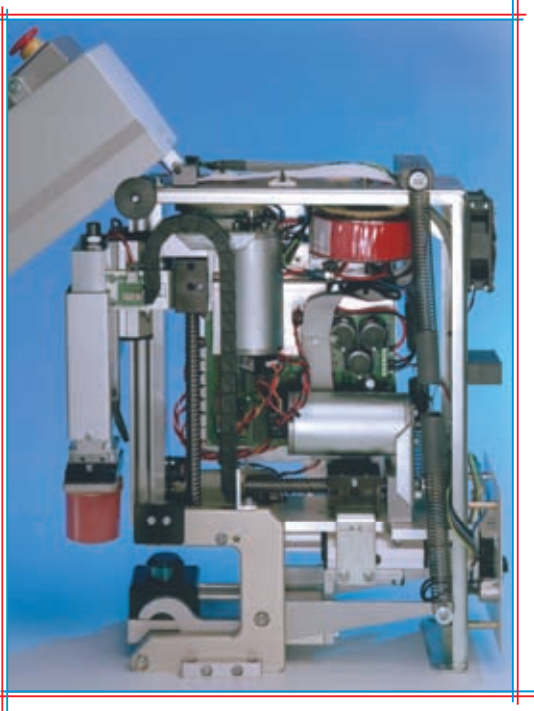

VARIO PRINT[®]

Tampondruck-Maschinen

Technik, die nur wir bieten:

- Automatischer Tampon-Hub
- Elektrischer Antrieb
- Mehrbildtechnik

Überzeugen Sie sich selbst...

Falkensteinerstraße 18 • D-79189 Bad Krozingen-Hausen
Tel. 07633/948839 • Fax 948859 • WWW.VARIOPRINT.DE

9119 0099
tampon 611b

Mehrbildtechnik

- ohne Klischee-Wechsel:

Mehrere Druckbilder werden auf einem Klischee angeordnet. Das gewünschte Druckbild wird durch automatisches Positionieren des Klischees unter dem Tampon ausgewählt und gedruckt.

Diese **Mehrbildtechnik** erlaubt eine Kennzeichnung von Varianten im raschen Wechsel. Eine Druckmaschine erledigt mehrere Druckaufgaben, z.B. auf Vorder- und Rückseite eines Druckteils.

Dank der **Mehrbildtechnik** kann die Klischeefläche optimal ausgenutzt werden. Die Klischeekosten werden minimiert.

Tampon-Hub

- automatisch durch Drucksteuerung:

Die gewünschte Druckkraft wird am Bedienfeld vorgewählt. Ein Sensor überwacht die Druckkraft und steuert den Tampon-Hub. Die Hubeinstellung entfällt.

Farbsystem