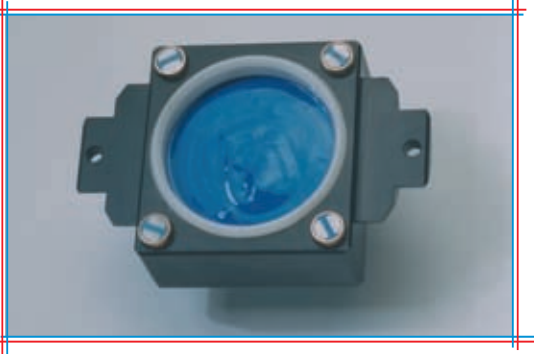

9119 0099
tampon 611b

Mehrbildtechnik

- ohne Klischee-Wechsel:

Mehrere Druckbilder werden auf einem Klischee angeordnet. Das gewünschte Druckbild wird durch automatisches Positionieren des Klischees unter dem Tampon ausgewählt und gedruckt.

Diese **Mehrbildtechnik** erlaubt eine Kennzeichnung von Varianten im raschen Wechsel. Eine Druckmaschine erledigt mehrere Druckaufgaben, z.B. auf Vorder- und Rückseite eines Druckteils.

Dank der **Mehrbildtechnik** kann die Klischeefläche optimal ausgenutzt werden. Die Klischeekosten werden minimiert.

Tampon-Hub

- automatisch durch Drucksteuerung:

Die gewünschte Druckkraft wird am Bedienfeld vorgewählt. Ein Sensor überwacht die Druckkraft und steuert den Tampon-Hub. Die Hubeinstellung entfällt.

Farbsystem