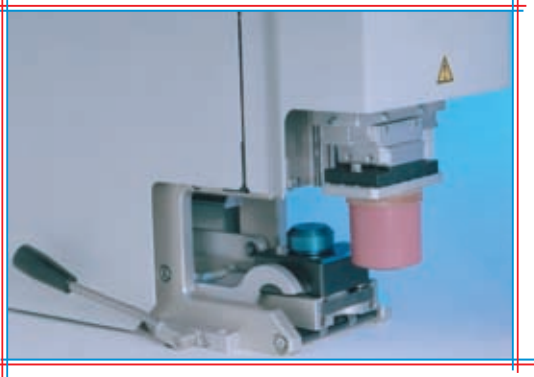

9119 0099
tampon 611b

Mehrbildtechnik

- ohne Klischee-Wechsel:

Mehrere Druckbilder werden auf einem Klischee angeordnet. Das gewünschte Druckbild wird durch automatisches Positionieren des Klischees unter dem Tampon ausgewählt und gedruckt.

Diese **Mehrbildtechnik** erlaubt eine Kennzeichnung von Varianten im raschen Wechsel. Eine Druckmaschine erledigt mehrere Druckaufgaben, z.B. auf Vorder- und Rückseite eines Druckteils.

Dank der **Mehrbildtechnik** kann die Klischeefläche optimal ausgenutzt werden. Die Klischeekosten werden minimiert.

Tampon-Hub

- automatisch durch Drucksteuerung:

Die gewünschte Druckkraft wird am Bedienfeld vorgewählt. Ein Sensor überwacht die Druckkraft und steuert den Tampon-Hub. Die Hubeinstellung entfällt.

Farbsystem